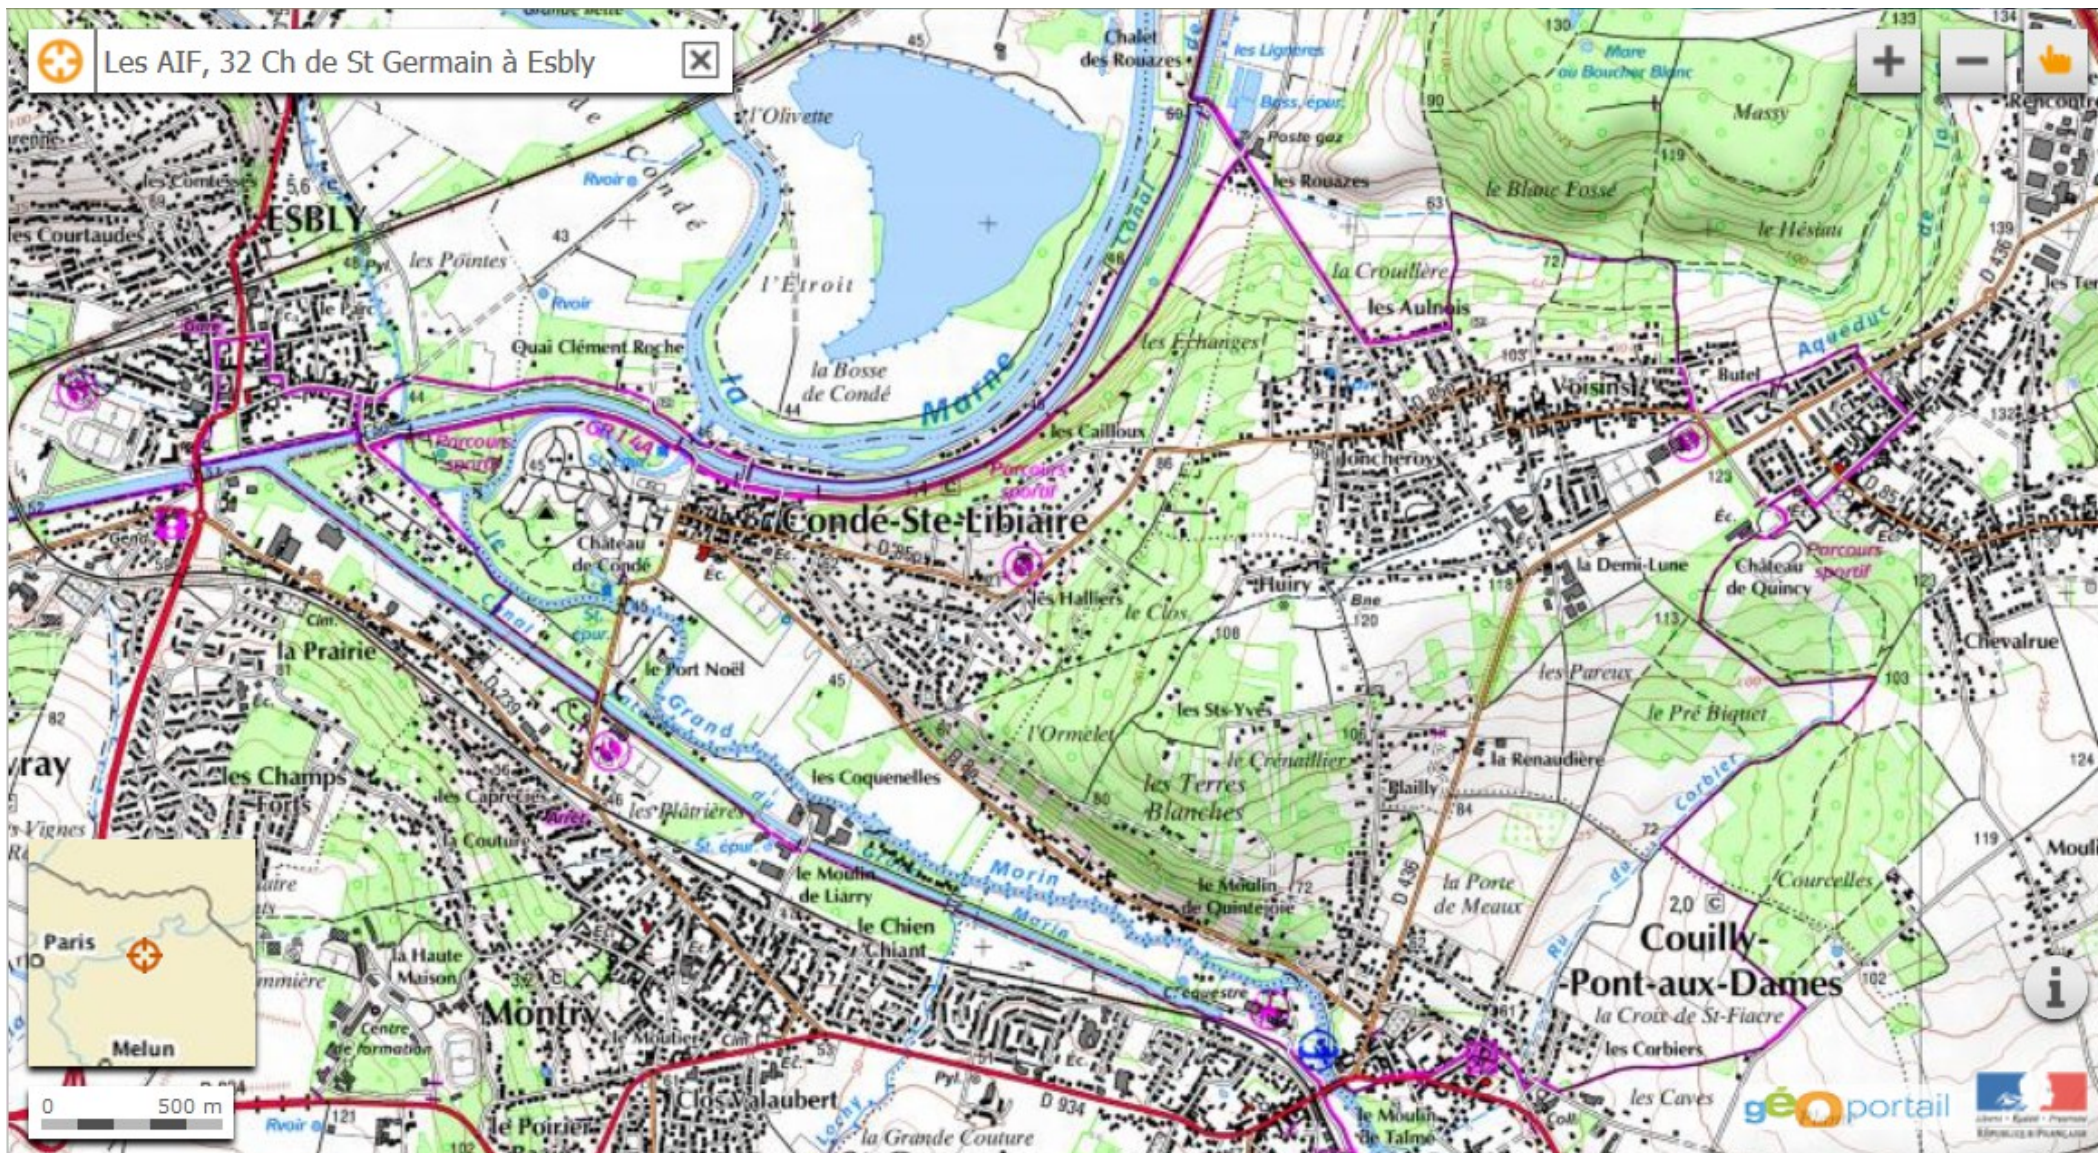

Les AIF, 32 Ch de St Germain à Esbly

0 500 m